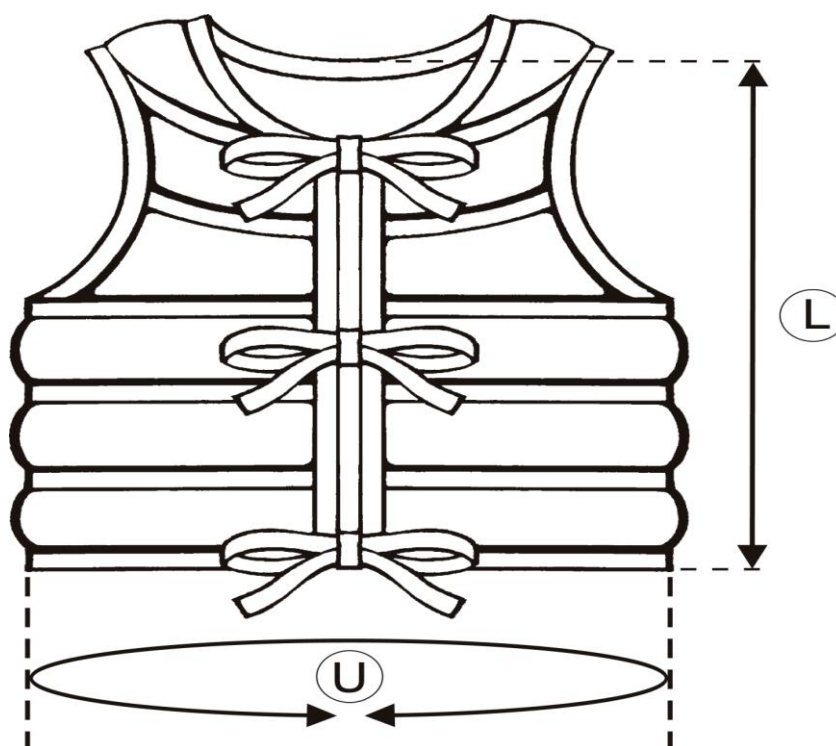

# Gewichtstabelle

**Beluga-Tauchsport GmbH**  
 Bremer Str. 13 / 27383 Scheeßel  
 Tel. +49 (0) 4263 - 20 95  
 Fax. +49 (0) 4263 - 34 85  
 www.beluga-tauchsport.de  
 info@beluga-tauchsport.de

## Sandweste "Rundherum"

**Beluga Sandwesten** in neuer Form "Rundherum"\*, in 4 Größen und 10 unterschiedlichen Gewichten. Messen Sie bitte die Länge (L) (Nackenansatz/Taille), sowie den Taillenumfang (U), um die entsprechende Größe herauszufinden. Das entsprechende Gewicht muss in Abstimmung mit einem Therapeuten ermittelt werden.

Größe	Länge	Umfang (Taille)	Gewicht	Artikelnummer
mini	ca. 23 cm	ca. 51 cm	1,2 kg	100306
medi	ca. 32 cm	ca. 54 cm	1,5 kg	100550
			2,0 kg	100307
			2,5 kg	100551
maxi	ca. 36 cm	ca. 70 cm	3,0 kg	100552
			3,5 kg	100308
			4,0 kg	100553
super max	ca. 40 cm	ca. 79 cm	5,0 kg	100554
			5,5 kg	100309
			6,0 kg	100556